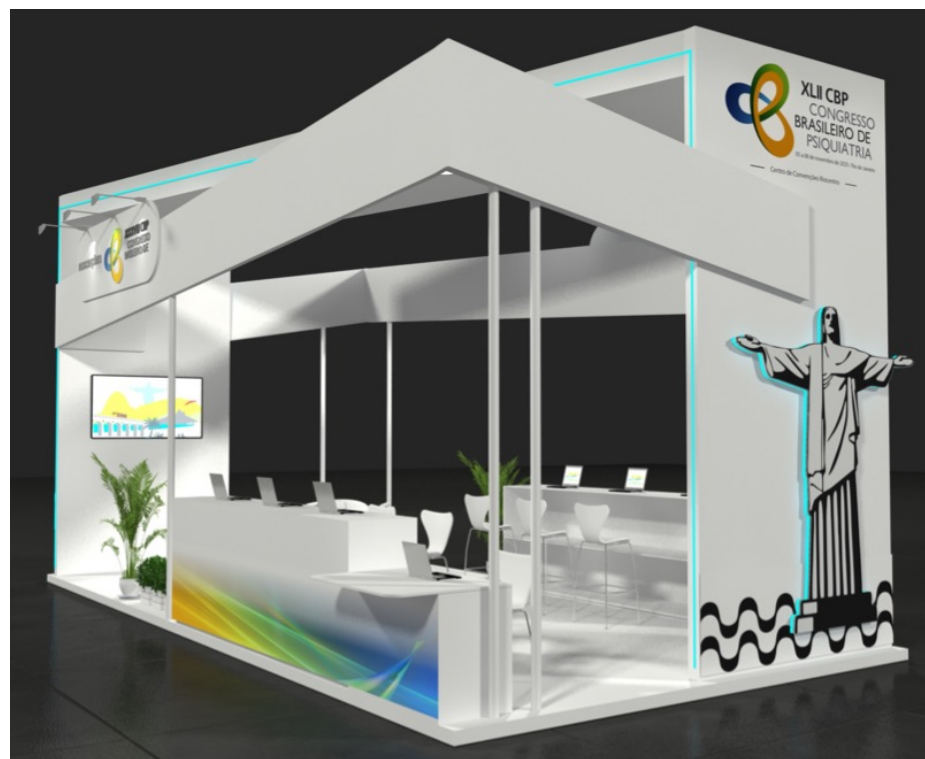

Stand CBP em 2024 para edição 2025 a ser realizado no Rio de Janeiro