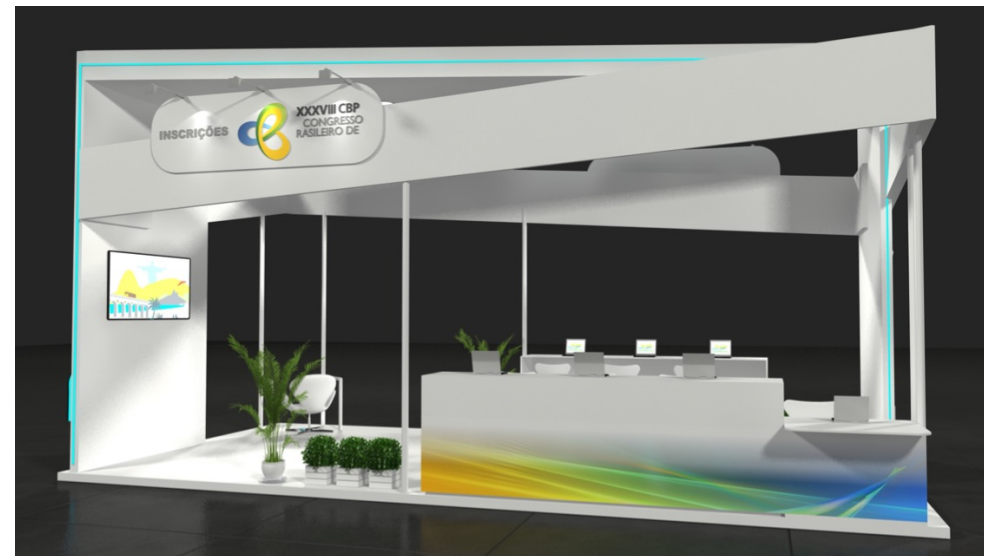

Stand CBP em 2024 para edição 2025 a ser realizado no Rio de Janeiro