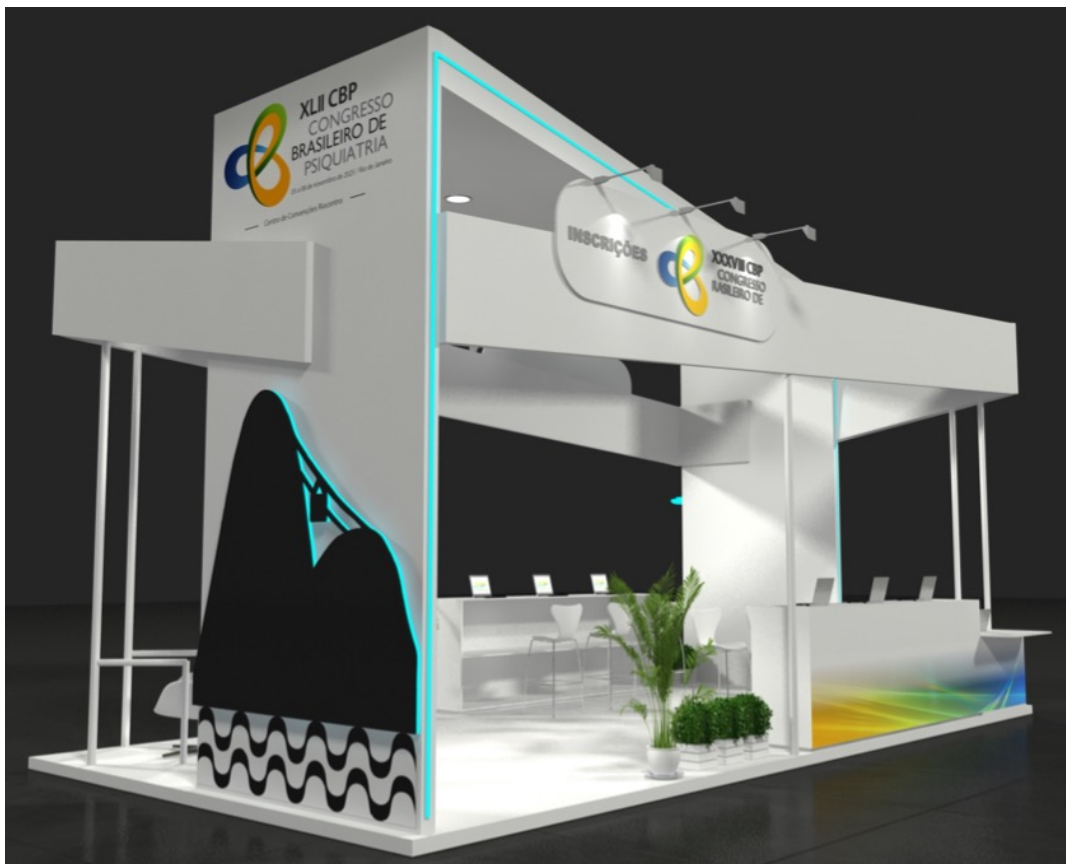

Stand CBP em 2024 para edição 2025 a ser realizado no Rio de Janeiro